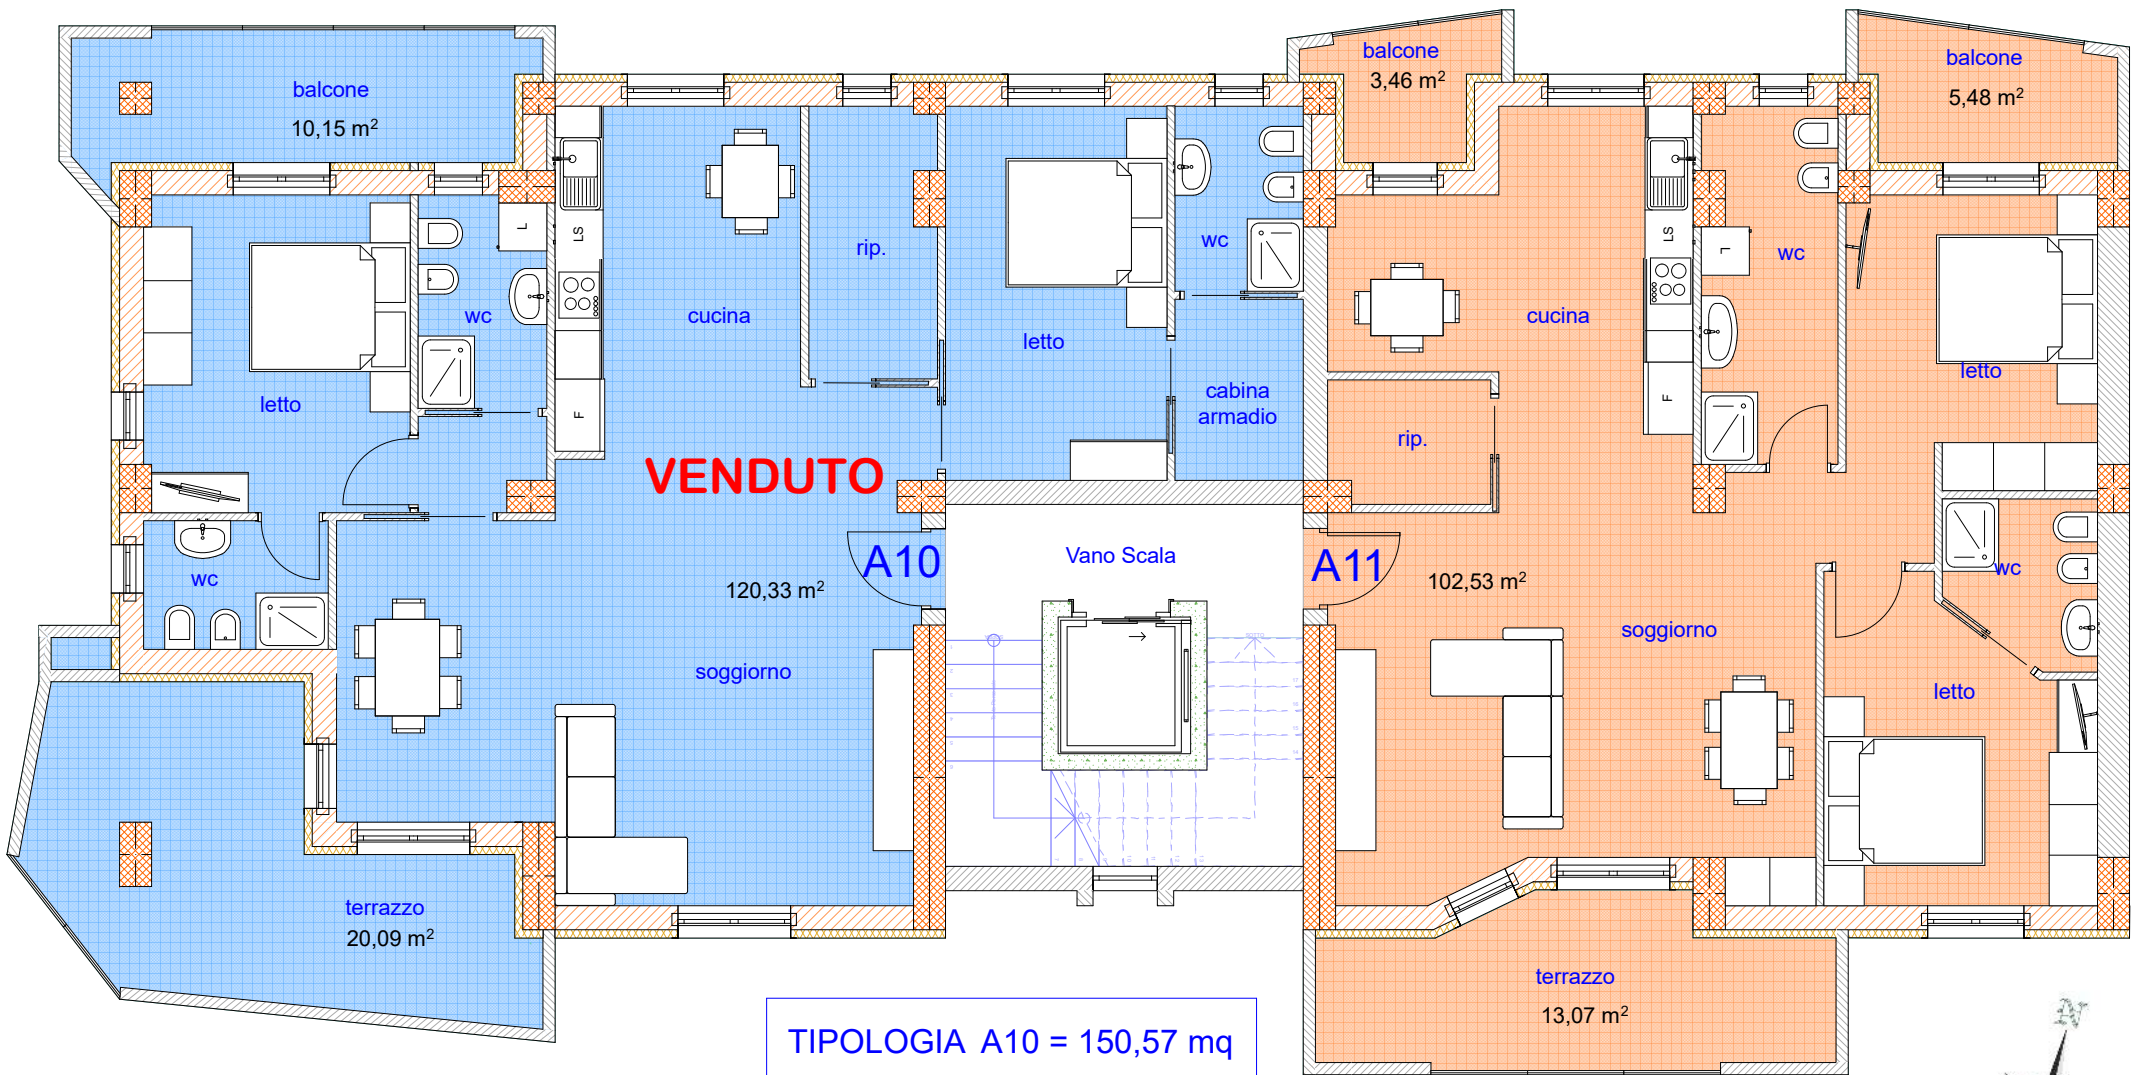

PIANTA PIANO TERZO

VENDUTO

TIPOLOGIA A10 = 150,57 mq

TIPOLOGIA A11 = 124,54 mq

CORPO "B" GIA' REALIZZATO