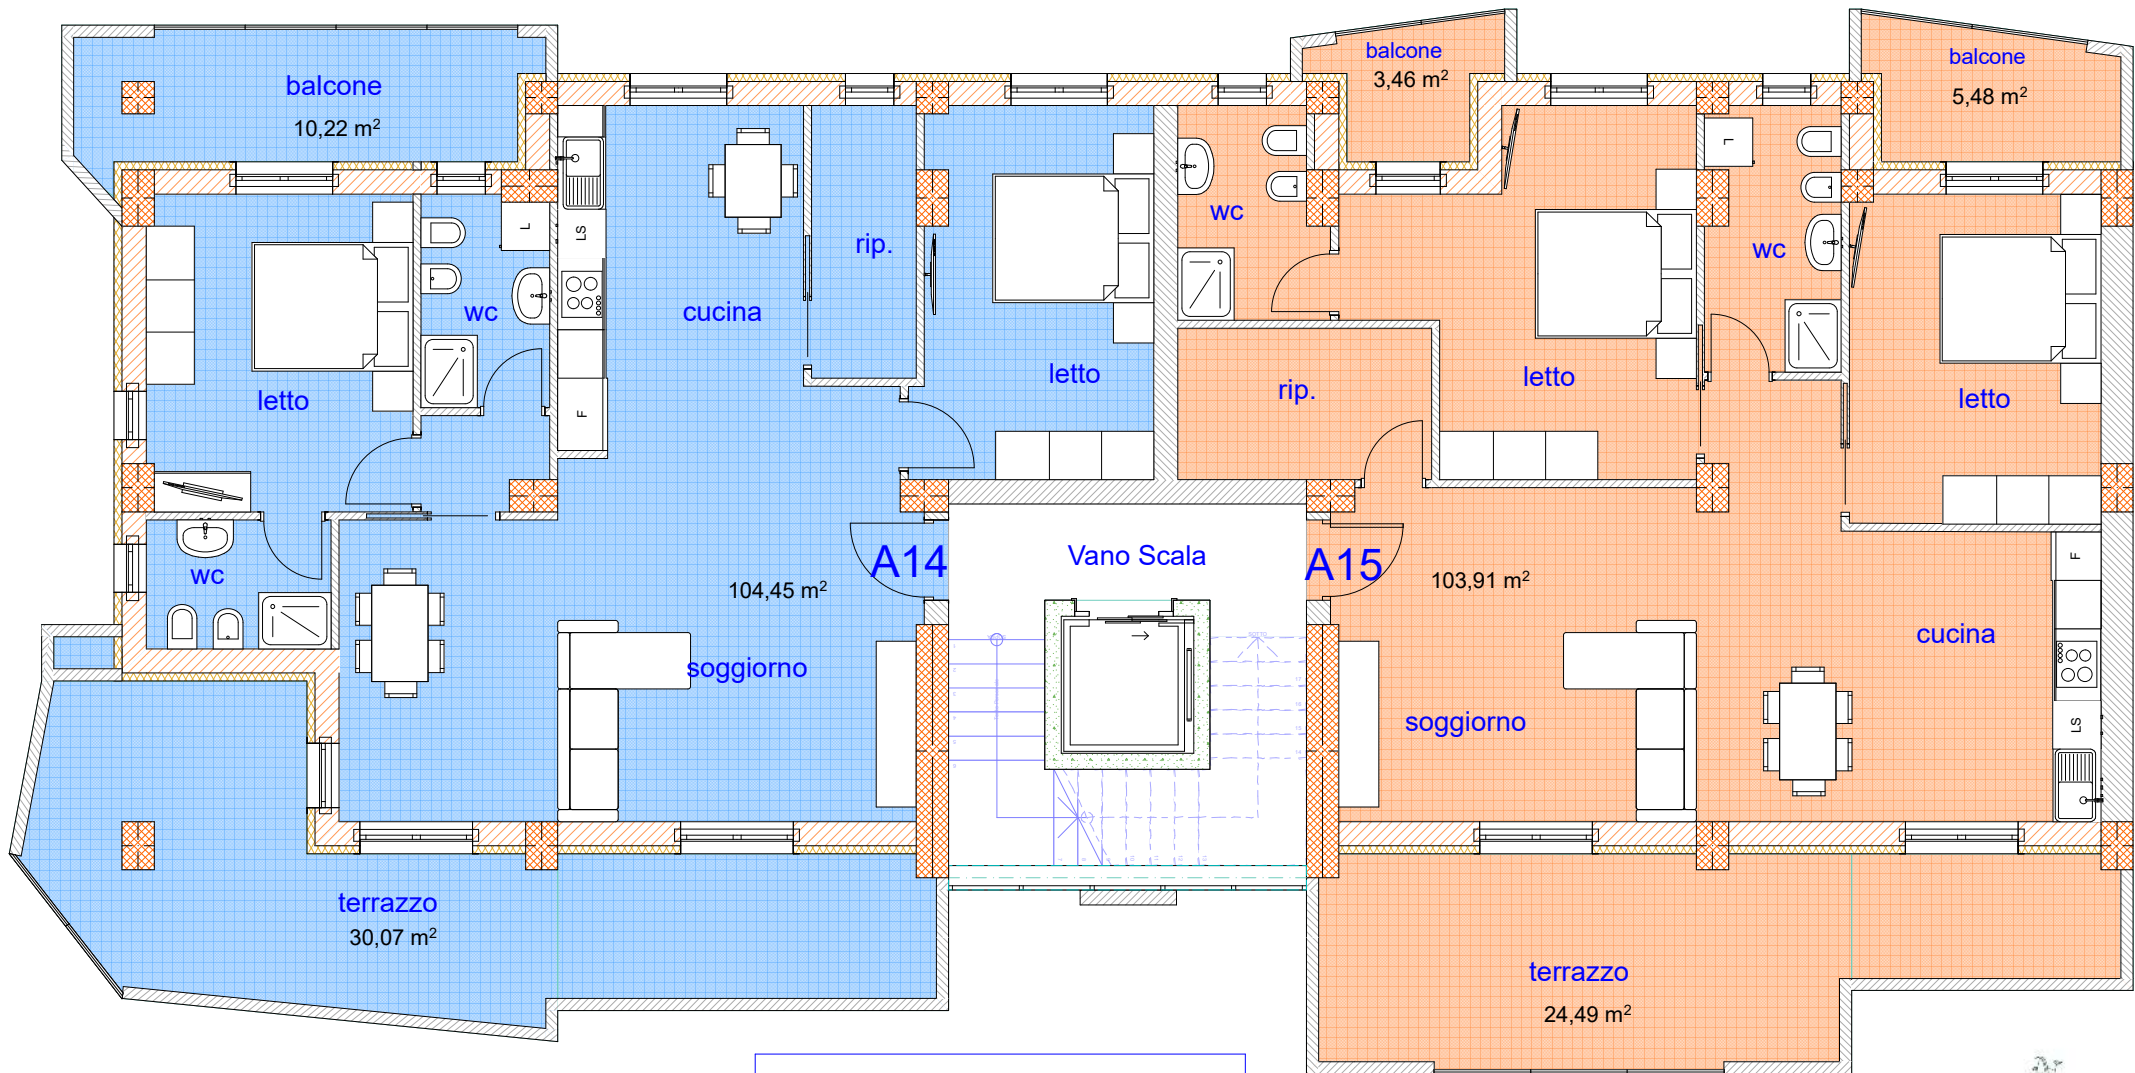

PIANTA PIANO QUINTO

TIPOLOGIA A14 = 144,74 mq
TIPOLOGIA A15 = 137,34 mq

CORPO "B" GIA' REALIZZATO