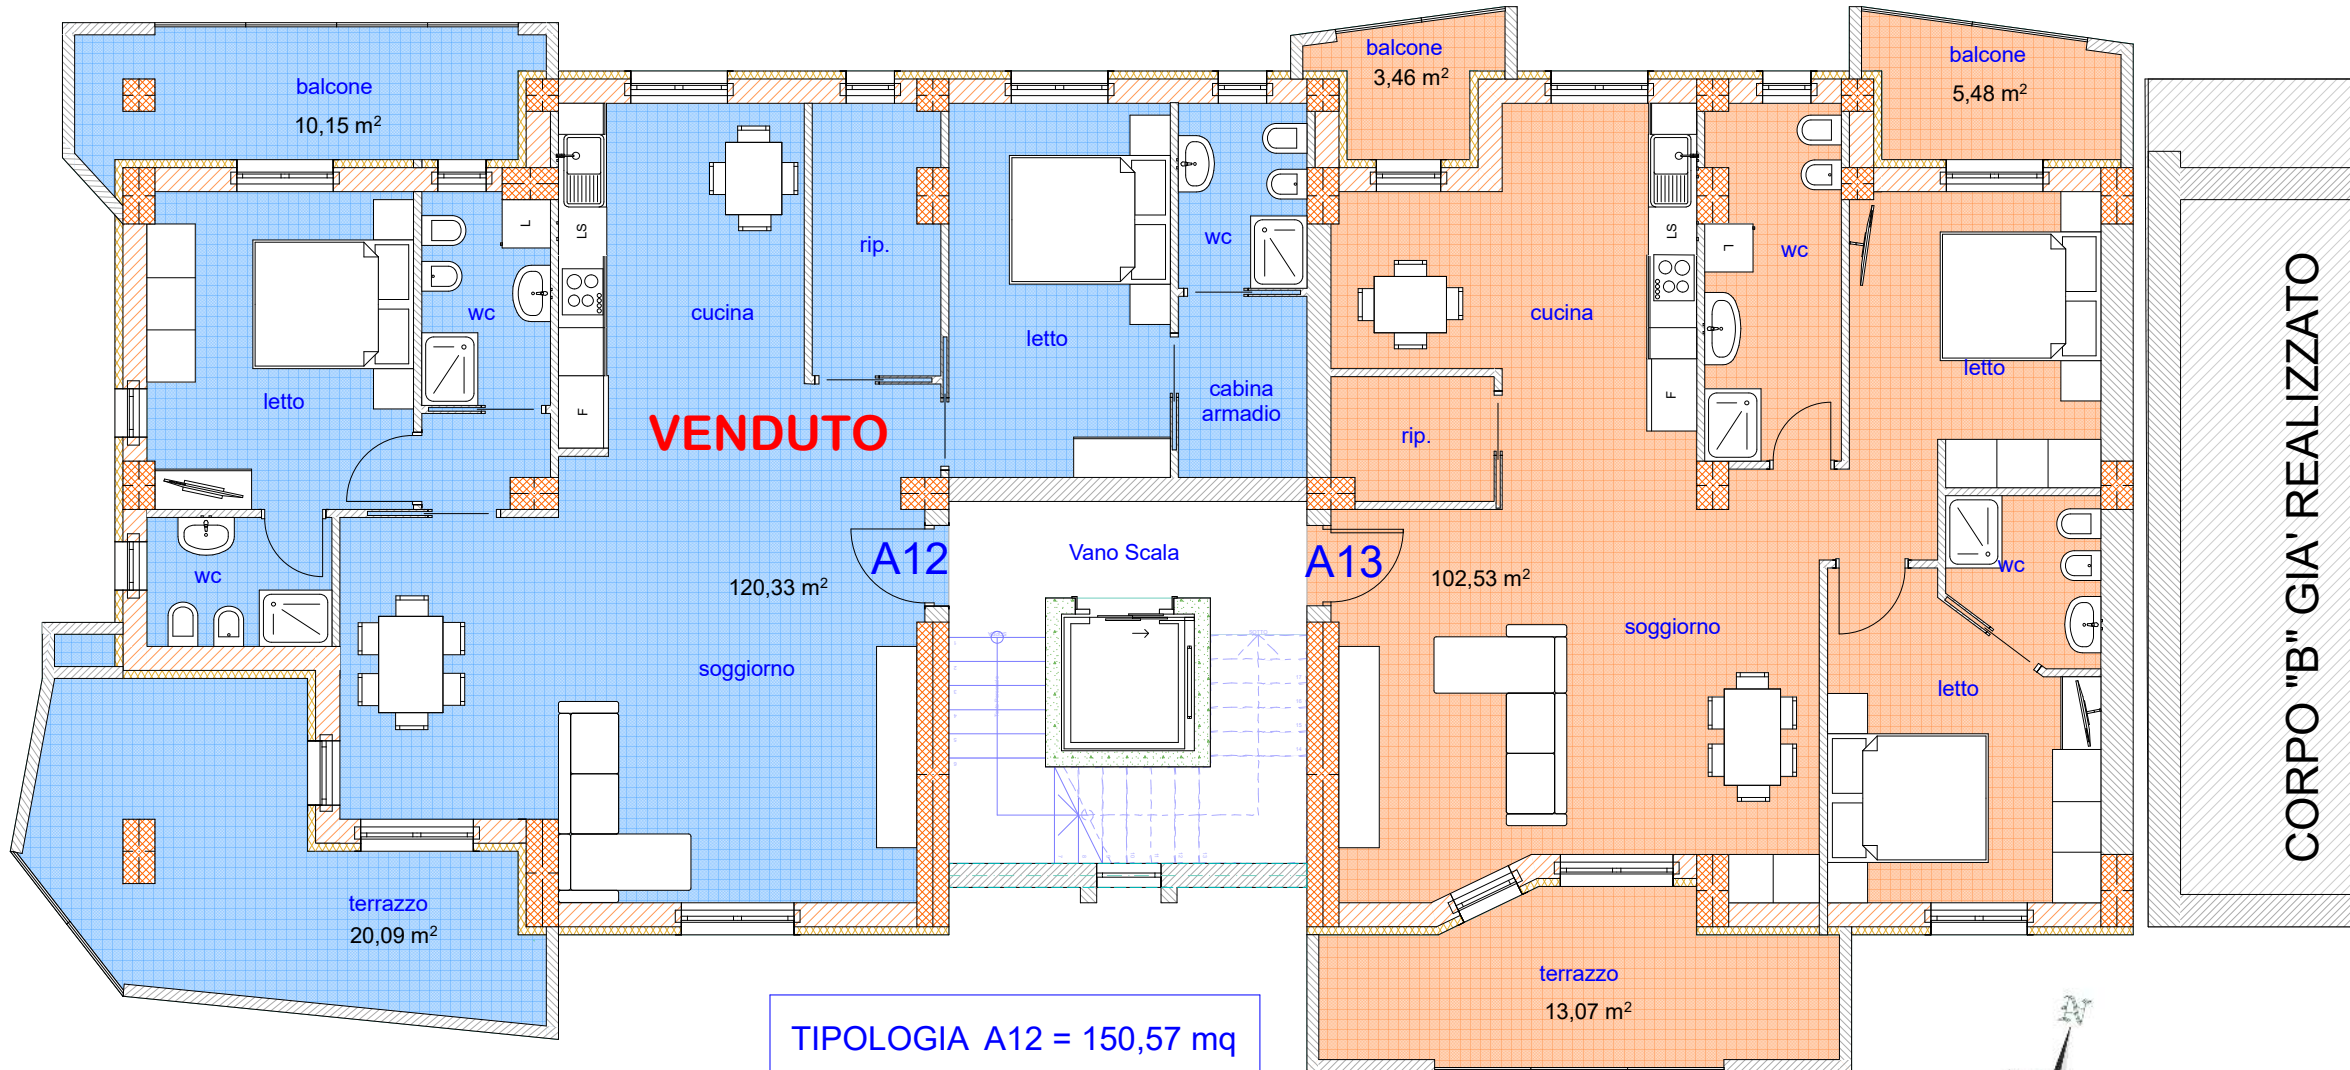

PIANTA PIANO QUARTO

VENDUTO

TIPOLOGIA A12 = 150,57 mq

TIPOLOGIA A13 = 124,54 mq

CORPO "B" GIA' REALIZZATO